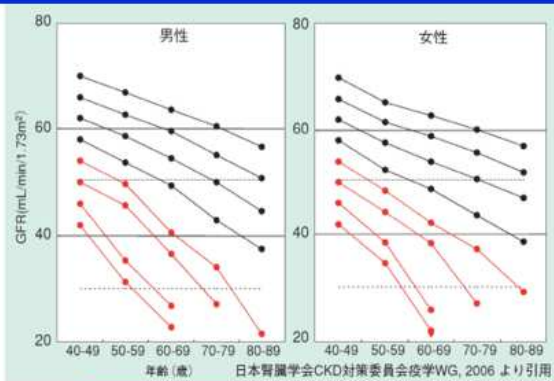

<https://cyber-hospital.com>

透析のない街をめざす委員会

一度失われた健康な腎臓の機能は 二度と回復できないことを知っていますか？

全国民の
半数以上
が
「腎臓病」
かその予備群です！

30歳以上
になると
病気がなくても
「腎機能」
が低下します！

加齢と腎機能

⇒ 腎機能低下は着実に進行する

みなさんの腎臓、
100年頑張れますか？